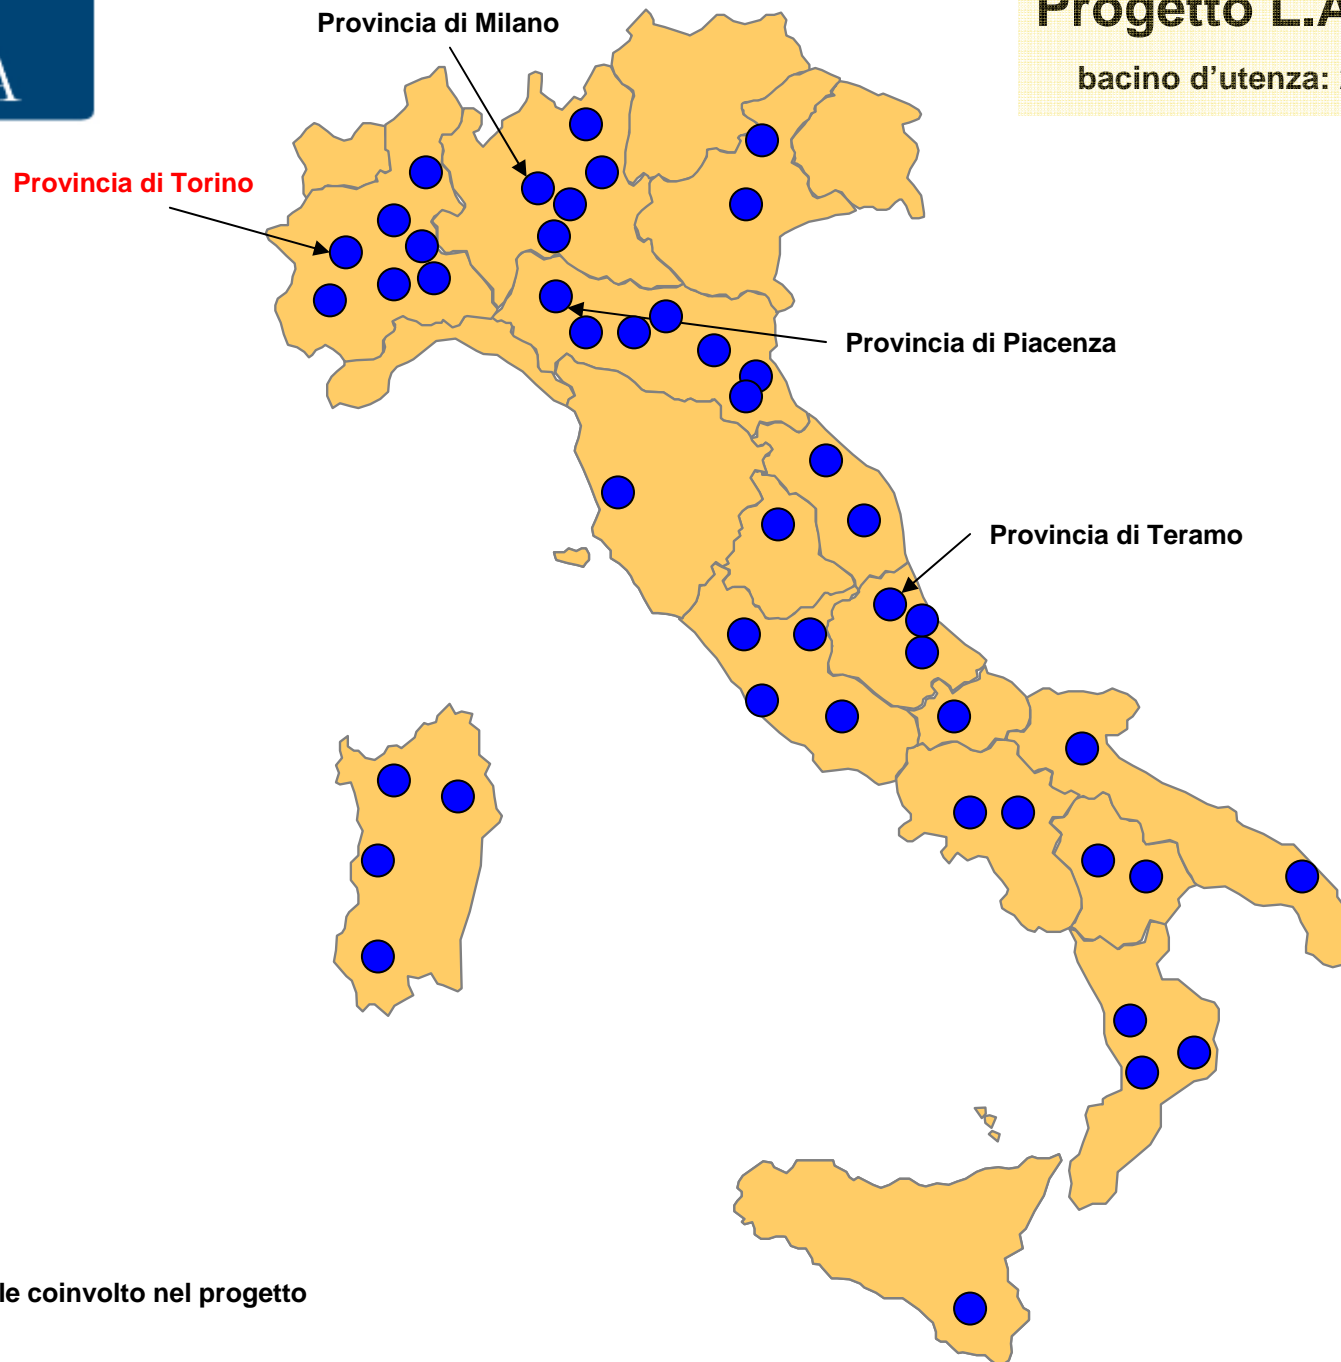

Progetto L.A.B.O.R.

bacino d'utenza: 26.669.428

● ente locale coinvolto nel progetto